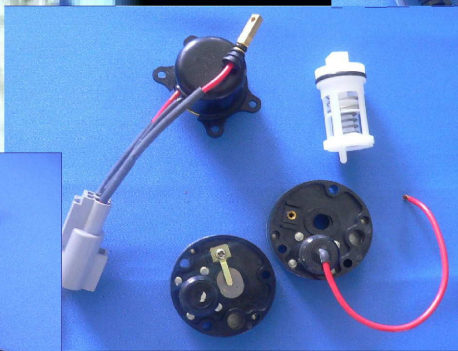

環境にやさしいものづくりで

株式会社 **LUMINA** ・ 株式会社 **秋田 LUMINA**

PT.TOKYO LUMINA INDONESIA

精密切削加工

車載センサー製造・組立

株式会社 ルミナ
〒142-0053 東京都品川区中延1丁目2番17号
TEL. 03-3787-3161 FAX. 03-3784-6463

株式会社 秋田ルミナ
〒014-0072 秋田県大仙市大曲西根字元木108
TEL. 0187-68-4040 FAX. 0187-68-4160