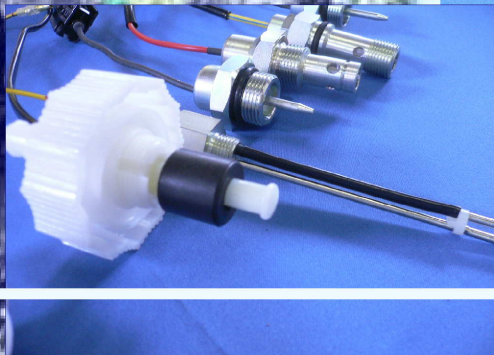

環境にやさしいものづくりで

株式会社 **LUMINA** ・ 株式会社 **秋田 LUMINA**

PT.TOKYO LUMINA INDONESIA

精密切削加工

車載センサー製造・組立

株式会社 ルミナ
〒142-0053 東京都品川区中延1丁目2番17号
TEL. 03-3787-3161 FAX. 03-3784-6463

株式会社 秋田ルミナ
〒014-0072 秋田県大仙市大曲西根字元木108
TEL. 0187-68-4040 FAX. 0187-68-4160